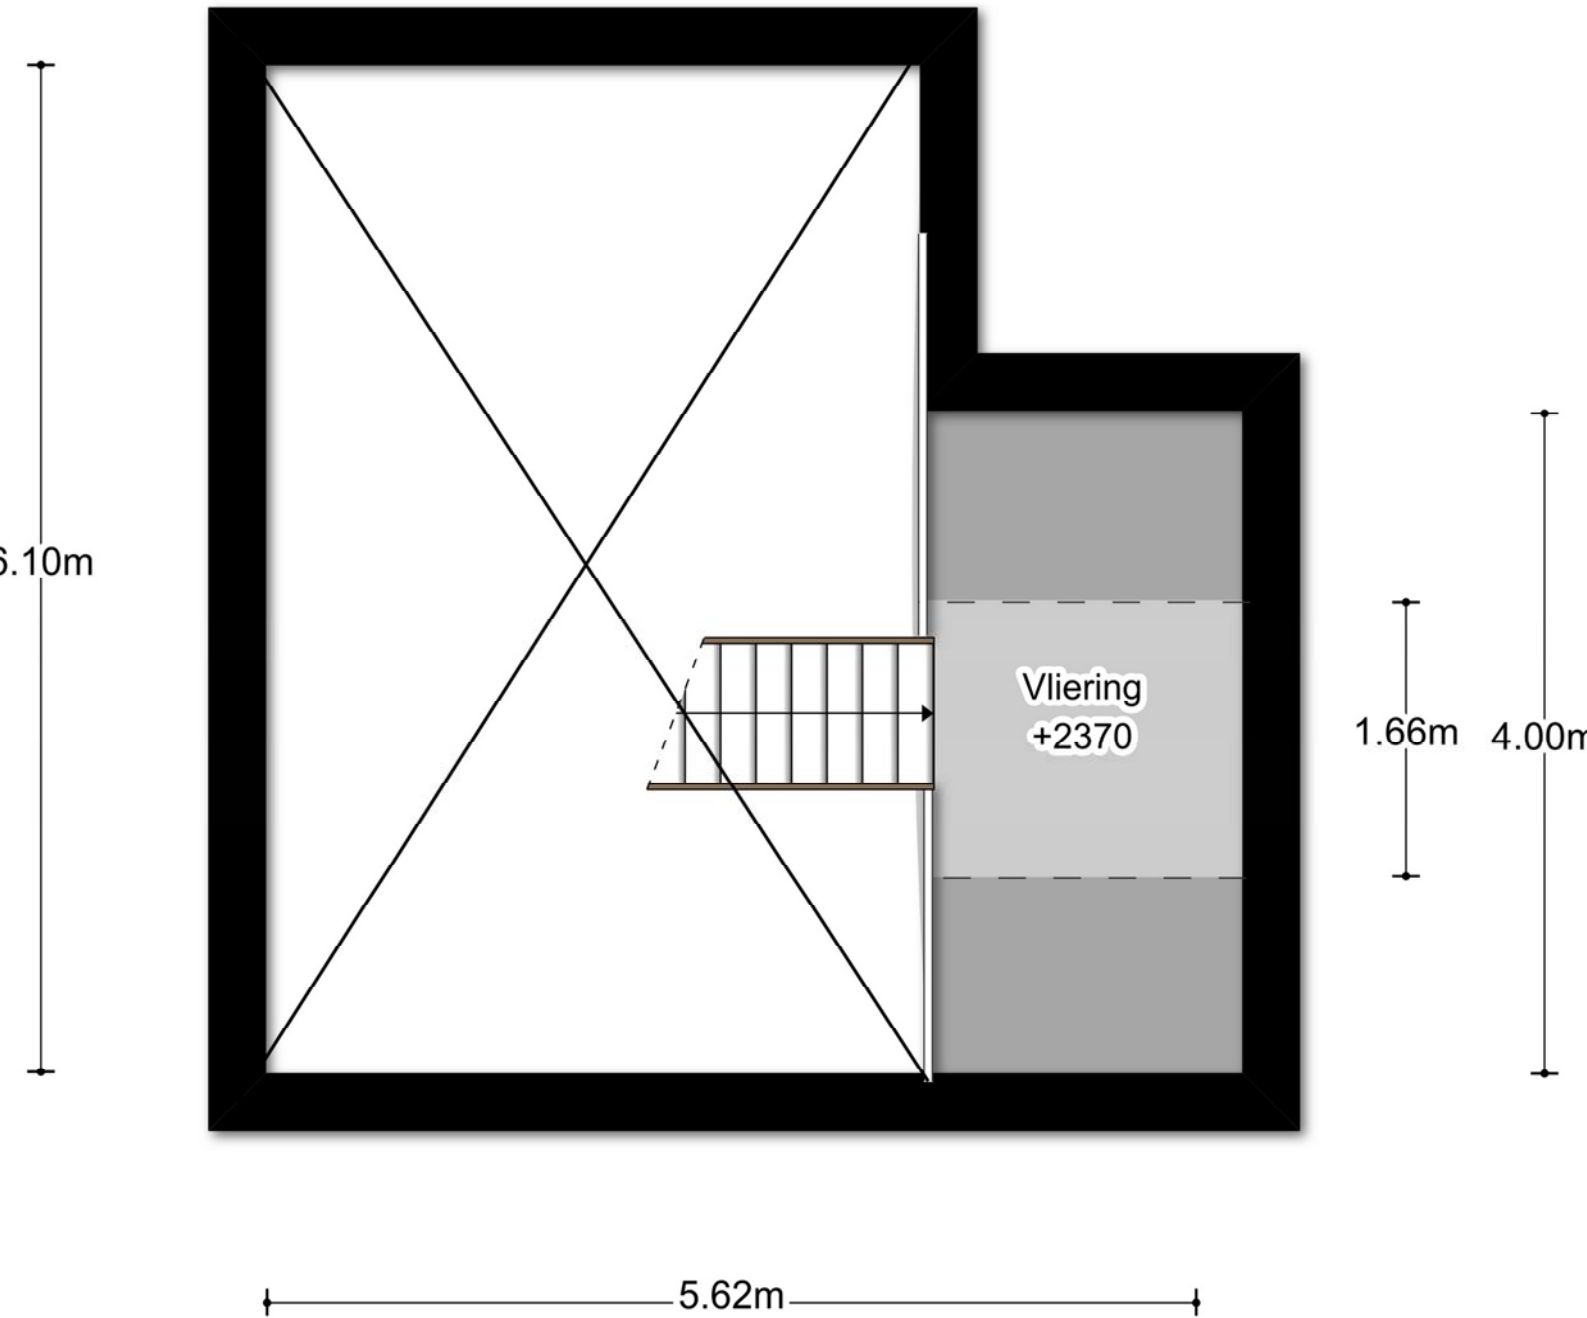

BRUSSELSEWEG 520  
VLIERING

3.95m 1.89m

DEZE PLATTEGRONDEN ZIJN MET DE GROOTSTE ZORG  
SAMENGESTELD EN DIENEN TER INDICATIE.  
ER KUNNEN GEEN RECHTEN AAN WORDEN ONTLEEND.  
© WWW.DROOMHUIS360.NL